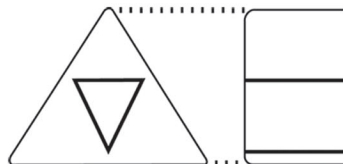

# Bugle: Size #1

3.0 mm

# Triangle: Size 8/o

3.0 mm

# Triangle: Size 11/o

2.2 mm